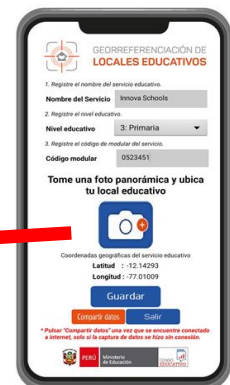

## Georreferenciación con el aplicativo móvil GeoLOCALES censo

En el ítem N° 10 de la sección de “Ubicación e identificación del Local Educativo”, se requiere el dato de “Puntos de georreferenciación” (Latitud, Longitud y Altitud). Para lo cual los directores de IIE deberán hacer uso del APP para celulares ANDROID “GeoLOCALES censo”.

Instalación desde el **Play Store**, pulsar aquí: <https://cutt.ly/eJa3WRN>

### No olvidar activar el GPS (Ubicación) en su celular

Paso (1): Empezamos a registrar los datos de identificación del servicio

- Nombre del SE.
- Nivel del SE.
- Código modular del SE.

Paso (2): Capturar una fotografía panorámica de nuestro local educativo.

Tomar en cuenta que mientras tomamos la foto, estamos obteniendo las coordenadas del local educativo por ello debemos estar lo más próximo al local.

Paso (3): Finalmente pulsamos el botón azul **GUARDAR**