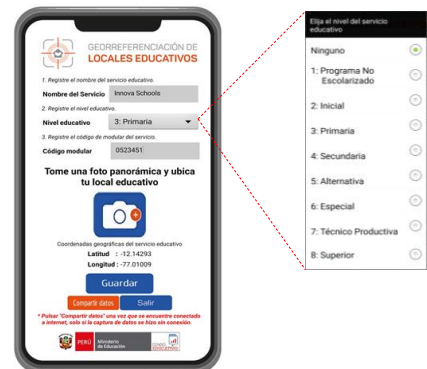

Paso (2): Capturar una fotografía panorámica de nuestro local educativo.

Tomar en cuenta que mientras tomamos la foto, estamos obteniendo las coordenadas del local educativo por ello debemos estar lo más próximo al local.