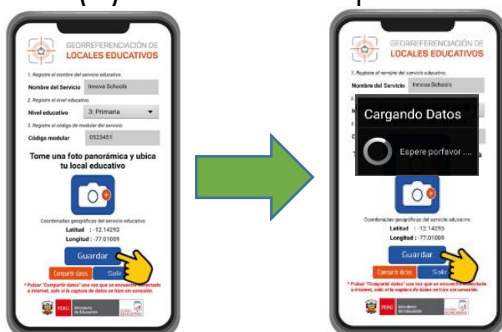

## Georreferenciación con el aplicativo móvil GeoLOCALES censo

En el ítem N° 10 de la sección de “Ubicación e identificación del Local Educativo”, se requiere el dato de “Puntos de georreferenciación” (Latitud, Longitud y Altitud). Para lo cual los directores de IIE deberán hacer uso del APP para celulares ANDROID “GeoLOCALES censo”.

Instalación desde el **Play Store**, pulsar aquí: <https://cutt.ly/eJa3WRN>

### No olvidar activar el GPS (Ubicación) en su celular

Paso (1): Empezamos a registrar los datos de identificación del servicio

- Nombre del SE.
- Nivel del SE.
- Código modular del SE.

Paso (2): Capturar una fotografía panorámica de nuestro local educativo.

Tomar en cuenta que mientras tomamos la foto, estamos obteniendo las coordenadas del local educativo por ello debemos estar lo más próximo al local.

Paso (3): Finalmente pulsamos el botón azul **GUARDAR**