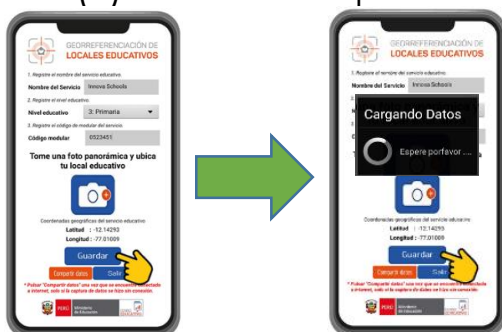

LAS MENCIONADAS II.EE. DEBERÁN SUBSANAR LA OMISIÓN EL DÍA DE HOY MIÉRCOLES 07 DE SEPTIEMBRE (PLAZO FINAL DEL MINEDU) BAJO RESPONSABILIDAD

Georreferenciación con el aplicativo móvil GeoLOCALES censo

En el ítem N° 10 de la sección de “Ubicación e identificación del Local Educativo”, se requiere el dato de “Puntos de georreferenciación” (Latitud, Longitud y Altitud). Para lo cual los directores de IIE deberán hacer uso del APP para celulares ANDROID “GeoLOCALES censo”.

Instalación desde el **Play Store**, pulsar aquí: <https://cutt.ly/eJa3WRN>

No olvidar activar el GPS (Ubicación) en su celular

Paso (1): Empezamos a registrar los datos de identificación del servicio

- Nombre del SE.
- Nivel del SE.
- Código modular del SE.

Paso (2): Capturar una fotografía panorámica de nuestro local educativo.

Tomar en cuenta que mientras tomamos la foto, estamos obteniendo las coordenadas del local educativo por ello debemos estar lo más próximo al local.

Paso (3): Finalmente pulsamos el botón azul **GUARDAR**

Manual del Aplicativo móvil GeoLOCALES censo <https://cutt.ly/yJa47rY>

Video tutorial del Aplicativo móvil GeoLOCALES censo <https://cutt.ly/xJa3eY2>