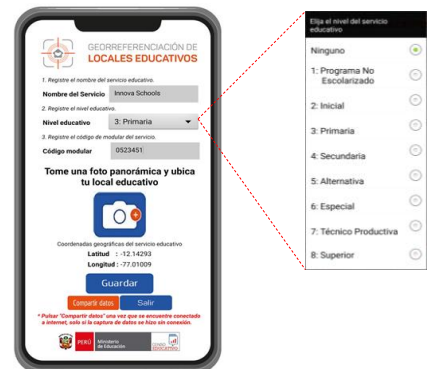

LAS MENCIONADAS II.EE. DEBERÁN SUBSANAR LA OMISIÓN EL DÍA DE HOY MIÉRCOLES 07 DE SEPTIEMBRE (PLAZO FINAL DEL MINEDU) BAJO RESPONSABILIDAD

Georreferenciación con el aplicativo móvil GeoLOCALES censo

En el ítem N° 10 de la sección de “Ubicación e identificación del Local Educativo”, se requiere el dato de “Puntos de georreferenciación” (Latitud, Longitud y Altitud). Para lo cual los directores de IIE deberán hacer uso del APP para celulares ANDROID “GeoLOCALES censo”.

Instalación desde el **Play Store**, pulsar aquí: <https://cutt.ly/eJa3WRN>

No olvidar activar el GPS (Ubicación) en su celular

Paso (1): Empezamos a registrar los datos de identificación del servicio

- Nombre del SE.
- Nivel del SE.
- Código modular del SE.