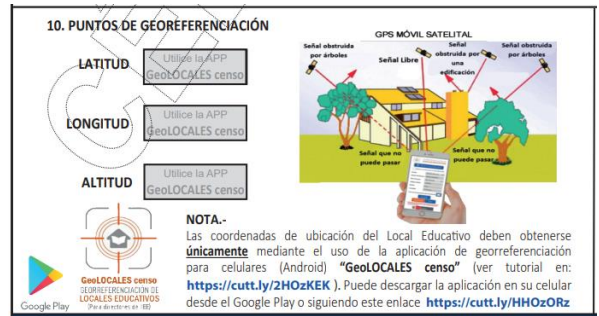

LAS MENCIONADAS II.EE. DEBERÁN SUBSANAR LA OMISIÓN EL DÍA DE HOY MIÉRCOLES 07 DE SEPTIEMBRE (PLAZO FINAL DEL MINEDU) BAJO RESPONSABILIDAD

Georreferenciación con el aplicativo móvil GeoLOCALES censo

En el ítem N° 10 de la sección de “Ubicación e identificación del Local Educativo”, se requiere el dato de “Puntos de georreferenciación” (Latitud, Longitud y Altitud). Para lo cual los directores de IIE deberán hacer uso del APP para celulares ANDROID “GeoLOCALES censo”.