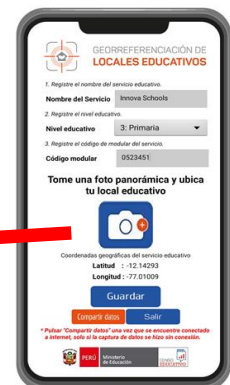

LAS MENCIONADAS II.EE. DEBERÁN SUBSANAR LA OMISIÓN EL DÍA DE HOY MIÉRCOLES 07 DE SEPTIEMBRE (PLAZO FINAL DEL MINEDU) BAJO RESPONSABILIDAD

Georreferenciación con el aplicativo móvil GeoLOCALES censo

En el ítem N° 10 de la sección de “Ubicación e identificación del Local Educativo”, se requiere el dato de “Puntos de georreferenciación” (Latitud, Longitud y Altitud). Para lo cual los directores de IIE deberán hacer uso del APP para celulares ANDROID “GeoLOCALES censo”.

Instalación desde el **Play Store**, pulsar aquí: <https://cutt.ly/eJa3WRN>

No olvidar activar el GPS (Ubicación) en su celular

Paso (1): Empezamos a registrar los datos de identificación del servicio

- Nombre del SE.
- Nivel del SE.
- Código modular del SE.

Paso (2): Capturar una fotografía panorámica de nuestro local educativo.

Tomar en cuenta que mientras tomamos la foto, estamos obteniendo las coordenadas del local educativo por ello debemos estar lo más próximo al local.